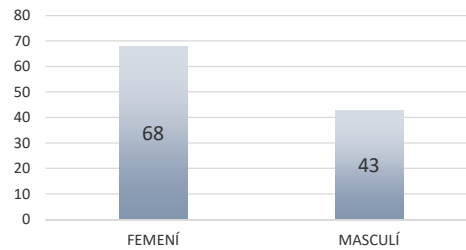

29/04/2024

BADALONA Col. Salesians

DONACIONS

SANG	PLASMA	OFERIMENTS	TOTAL
93	0	18	111

NOUS
22

PREVISIÓ: 130

SEXE

(Donants sang)

FEMENÍ	MASCULÍ
68	43

EDATS

(Donants sang)

18-24	25-34	35-44	45-54	55-64	64-...
9	9	30	45	14	4

GRUPS SANGUINIS