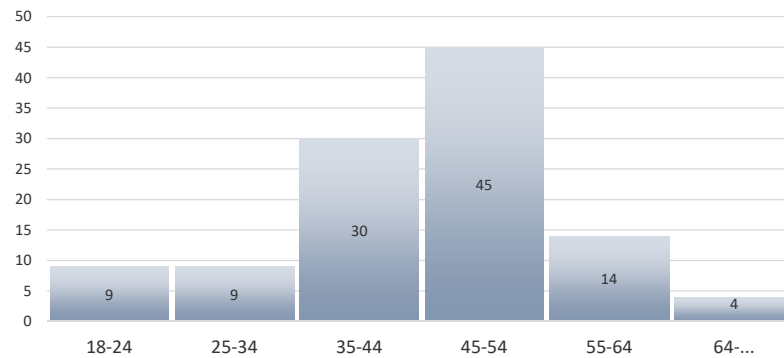

29/04/2024

BADALONA Col. Salesians

DONACIONS

SANG	PLASMA	OFERIMENTS	TOTAL
93	0	18	111

NOUS
22

PREVISIÓ: 130

SEXE

(Donants sang)

FEMENÍ	MASCULÍ
68	43

EDATS

(Donants sang)

18-24	25-34	35-44	45-54	55-64	64-...
9	9	30	45	14	4

GRUPS SANGUINIS