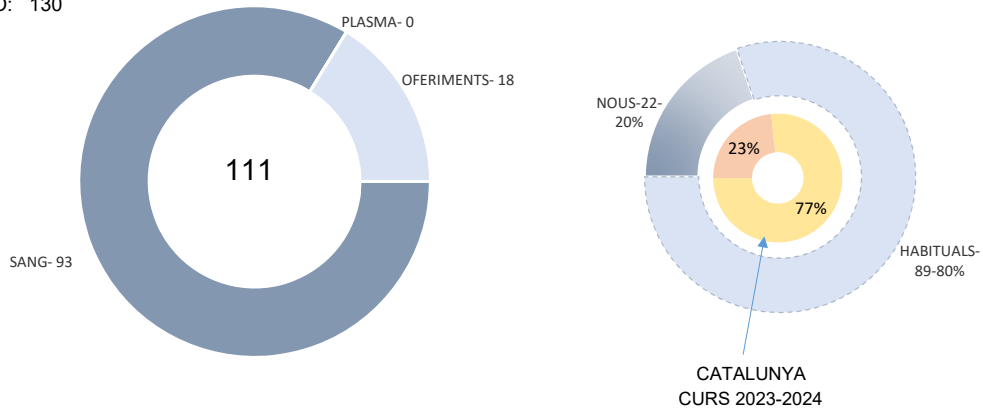

29/04/2024

BADALONA Col. Salesians

DONACIONS

SANG	PLASMA	OFERIMENTS	TOTAL
93	0	18	111

NOUS
22

PREVISIÓ: 130

SEXE

(Donants sang)

FEMENÍ	MASCULÍ
68	43

EDATS

(Donants sang)

18-24	25-34	35-44	45-54	55-64	64-...
9	9	30	45	14	4

GRUPS SANGUINIS